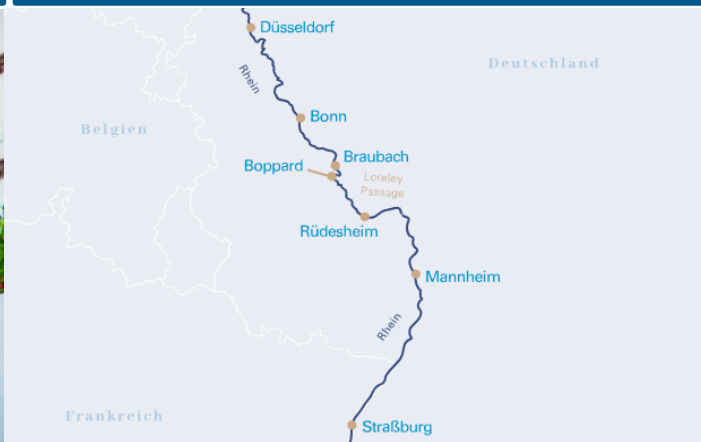

GROEPSCRUISE OP DE RIJN NAAR ELZAS

NEDERLANDSTALIG BEGELEID – 8 DAGEN 28 MEI – 4 JUNI 2025

Vaarroute:

28 MEI 25	Düsseldorf
29 MEI 25	Braubach – Lorelei Passage
30 MEI 25	Mannheim
31 MEI 25	Straatsburg
01 JUN 25	Straatsburg
02 JUN 25	Rüdesheim-Bon
03 JUN 25	Bon-Düsseldorf
04 JUN 25	Düsseldorf

Inbegrepen:

Vol pension 🍷 Geselecteerd dranken 🍷 1x high tea
📶 wifi en fooien 🍷 Overnachting aan boord van de
VIVA ONE 🍷 Nederlandstalige begeleiding Copco
Travel (vanaf 16 deelnemers)

Niet Inbegrepen:

Transport naar en van Düsseldorf (treinen met
transfers kunnen bij ons geboekt worden) 🚆 Excursies
🚗 Persoonlijke uitgaven