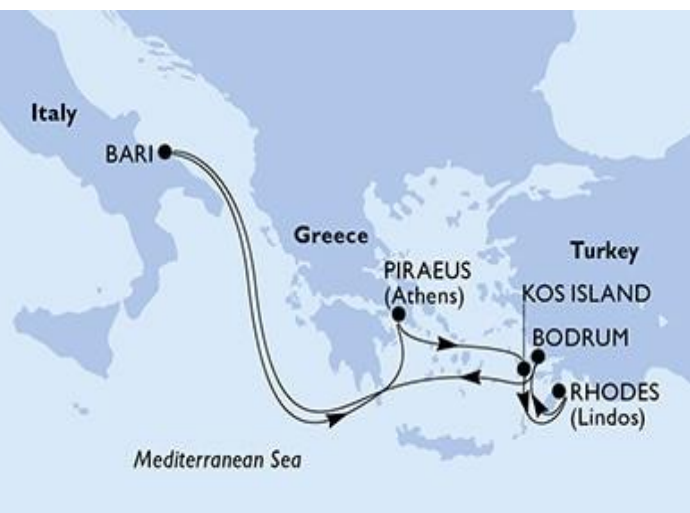

Niet Inbegrepen:

Excursies 🛥 Persoonlijke uitgaven