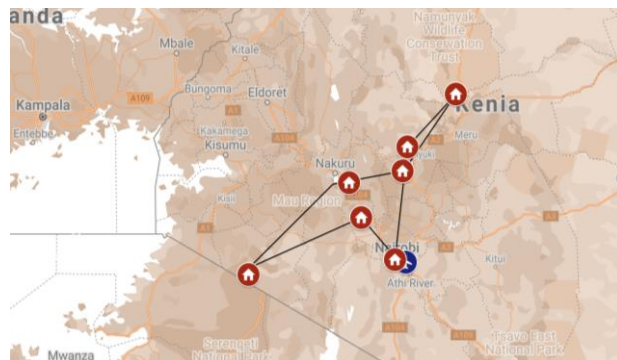

NEDERLANDSTALIG BEGELEIDE GROEPSREIS KENIA MEI 2022

Woni Safaris, expert in reizen naar Oost en Zuidelijk Afrika, organiseert van **16 tot 28 mei 2022** een leerrijke Nederlandstalig begeleide groepsreis naar de bakermat van safari's.

Treedt in het spoor van Karen Blixen en ervaar de grootsheid van de natuur. Gedurende 13 dagen worden wereldbekende locaties zoals Samburu, Masai Mara, Lake Naivasha en Aberdare Mountains doorkruist. Bezoeken aan lokale projecten staan eveneens op het programma. Voor reisprofessionals is dit een unieke kans om Kenia van binnenuit de (her)ontdekken.

BEKNOPT PROGRAMMA

- 17 mei Boottocht op Lake Naivasha. Overnachting in **Lake Naivasha Sopa Lodge 3*** (FB).
- 18-19 mei Safari's in Masai Mara National Reserve. Overnachting in **Ashnil Mara Camp 3*** (FB).
- 20 mei Safari in Soysambu Conservancy (Lake Elmenteita). Overnachting in **Sunbird Lodge 3*** (FB).
- 21 mei Natuurwandeling in Aberdare Mountains National Park. Overnachting in **Rhino Watch Lodge 3*** (FB).
- 22-23 mei Safari's in Samburu & Buffalo Springs National Reserve. Overnachting in **Ashnil Samburu Camp 3+*** (FB).
- 24-25 mei Safari's in Ol Pejeta Conservancy. Overnachting in **Sweetwaters Serena Camp 3+*** (FB).
- 26-27 mei Bezoek aan David Sheldrick Wildlife Trust, Out of Africa Tour en Kazuri Beads. Overnachting in **Four Points by Sheraton 4*** (HB).

Botswana 🐘 Ethiopië 🐘 Kenia 🐘 Madagaskar 🐘 Malawi 🐘 Mozambique 🐘 Namibië 🐘
Oeganda 🐘 Rwanda Tanzania 🐘 Zambia 🐘 Zanzibar Zimbabwe 🐘 Zuid Afrika